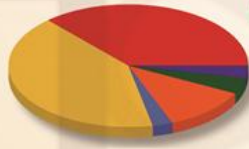

## بيان بأعداد السادة أعضاء هيئة التدريس ومعاونيهم

بكلية الطب البشري في ٢٠١٠/١١/١

الدرجة العلمية	أستاذ	أستاذ مساعد	مدرس	مدرس مساعد	معيد	الجملة
أعضاء	٣٢٠	١٧٠	٢١٦	٢٦٦	١٠٩	١٠٨١

## بيان بأعداد الطلاب المقيدين بالكلية

للعام الجامعي ٢٠١١/٢٠١٠ م

السنوات الدراسية	أولي	ثانية	ثالثة	رابعة	خامسة	سادسة	الجملة
أعداد الطلاب	٣٦	٣٠٥	٣٤٤	٣٢٤	٤٠٢	٣٢٣	١٧٣٤